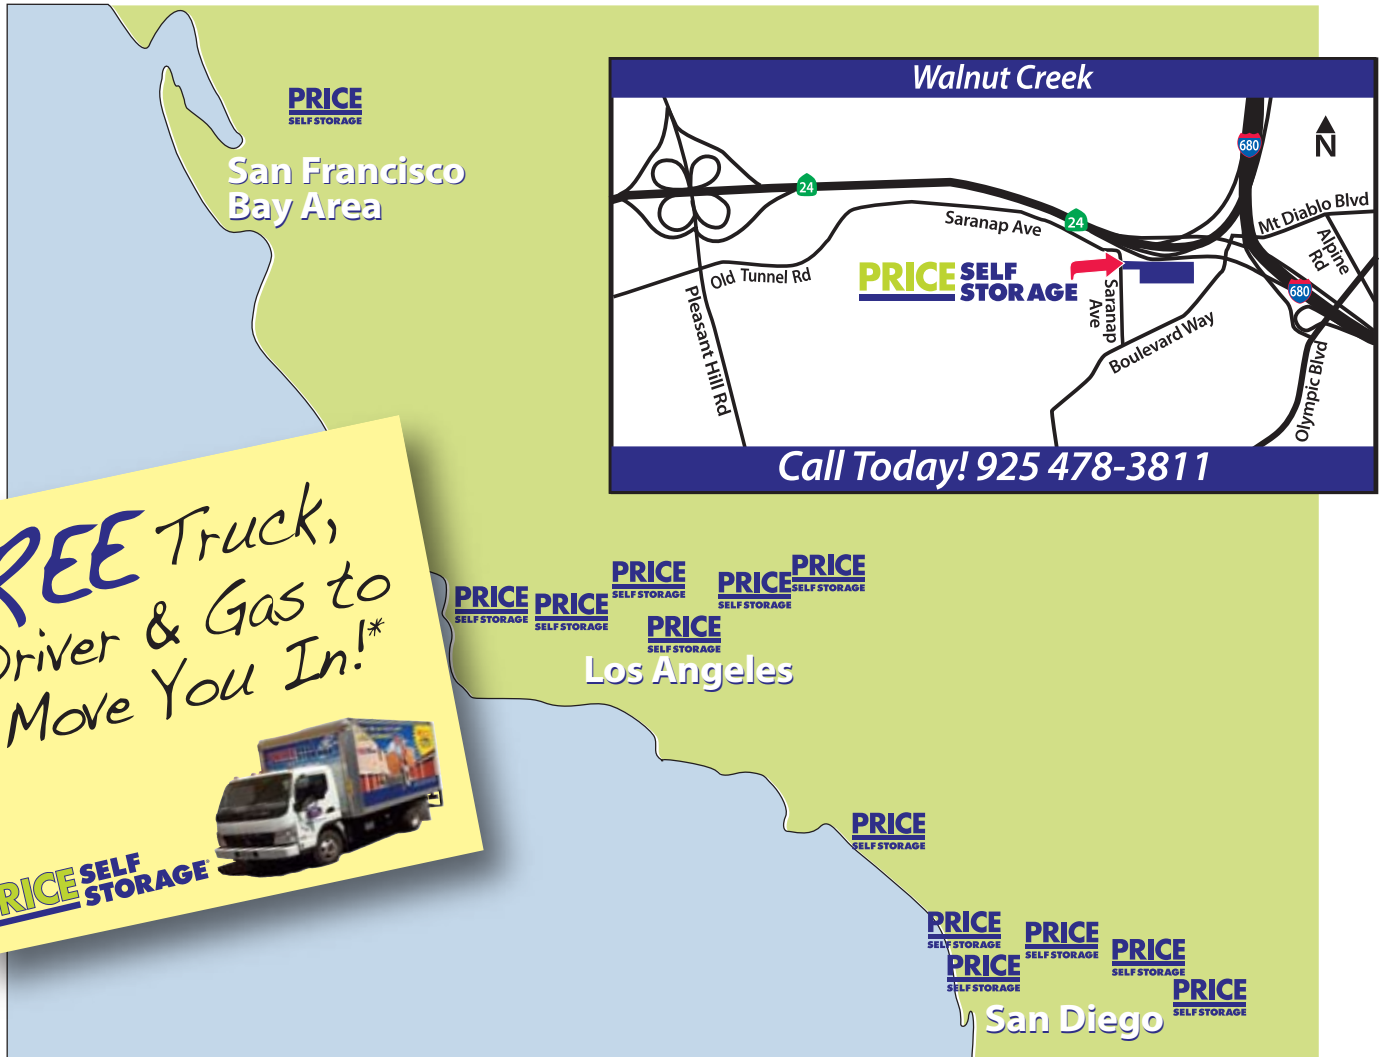

Our Locations

SAN DIEGO

- MORENA:** 4635 Morena Blvd (858) 952-1889
- MURPHY:** 3951 Murphy Canyon Rd (858) 429-5885
- PACIFIC BEACH:** 4667 Albuquerque St (858) 866-8881
- SOLANA BEACH:** 533 Stevens Ave West (858) 345-5864
- SANTEE:** 10336 Buena Vista Ave (619) 456-0503